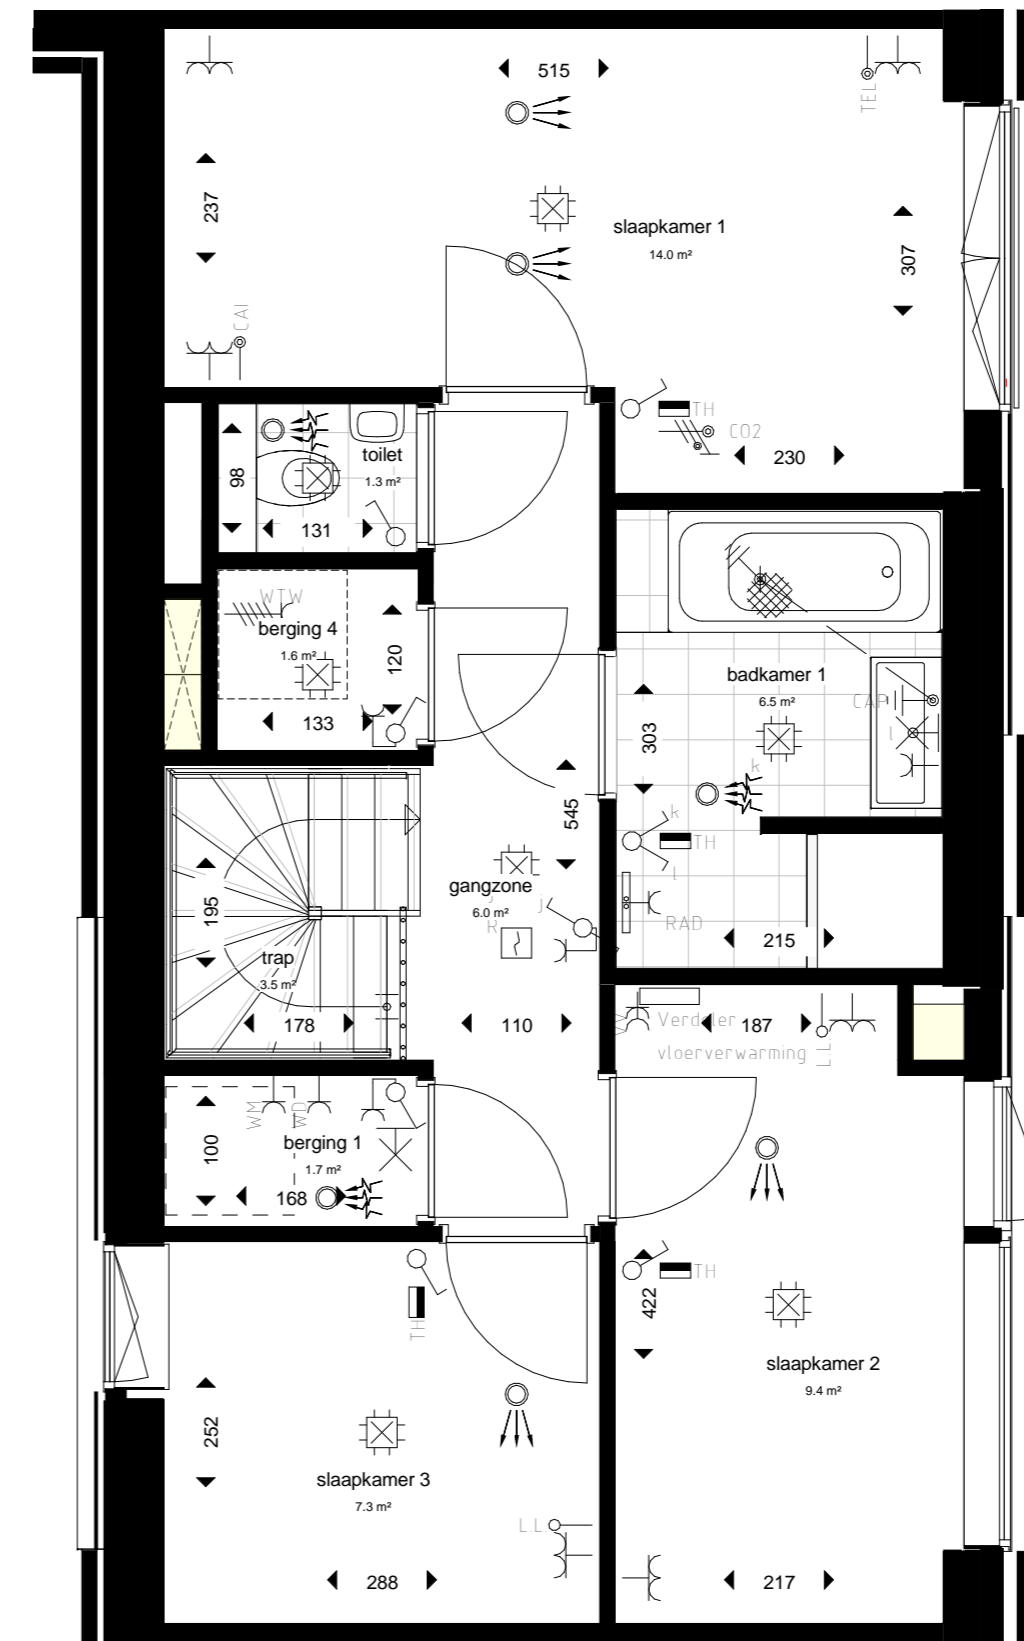

begane grond

1e verdieping

2e verdieping

AANTEKENINGEN

Bouwnummer(s): 20

gespiegeld: 14

WIJZIGINGEN

A	15-02-2019	Verkoop
EDITIE	DATUM	OMSCHRIJVING

Hofwoning type HP2a

 Groenendaal 25b  
 3011 SK Rotterdam  
 +31 (0)10 417 77 14  
 www.bureaubouwkunde.nl

EDITIE	DATUM	SCHAAL	GETEKEND	FORMAAT
A	15-02-2019	1:50	BVDB	A2

PROJECTNUMMER	TEKENINGNUMMER	BLADNUMMER
2217	DO-HP2a	