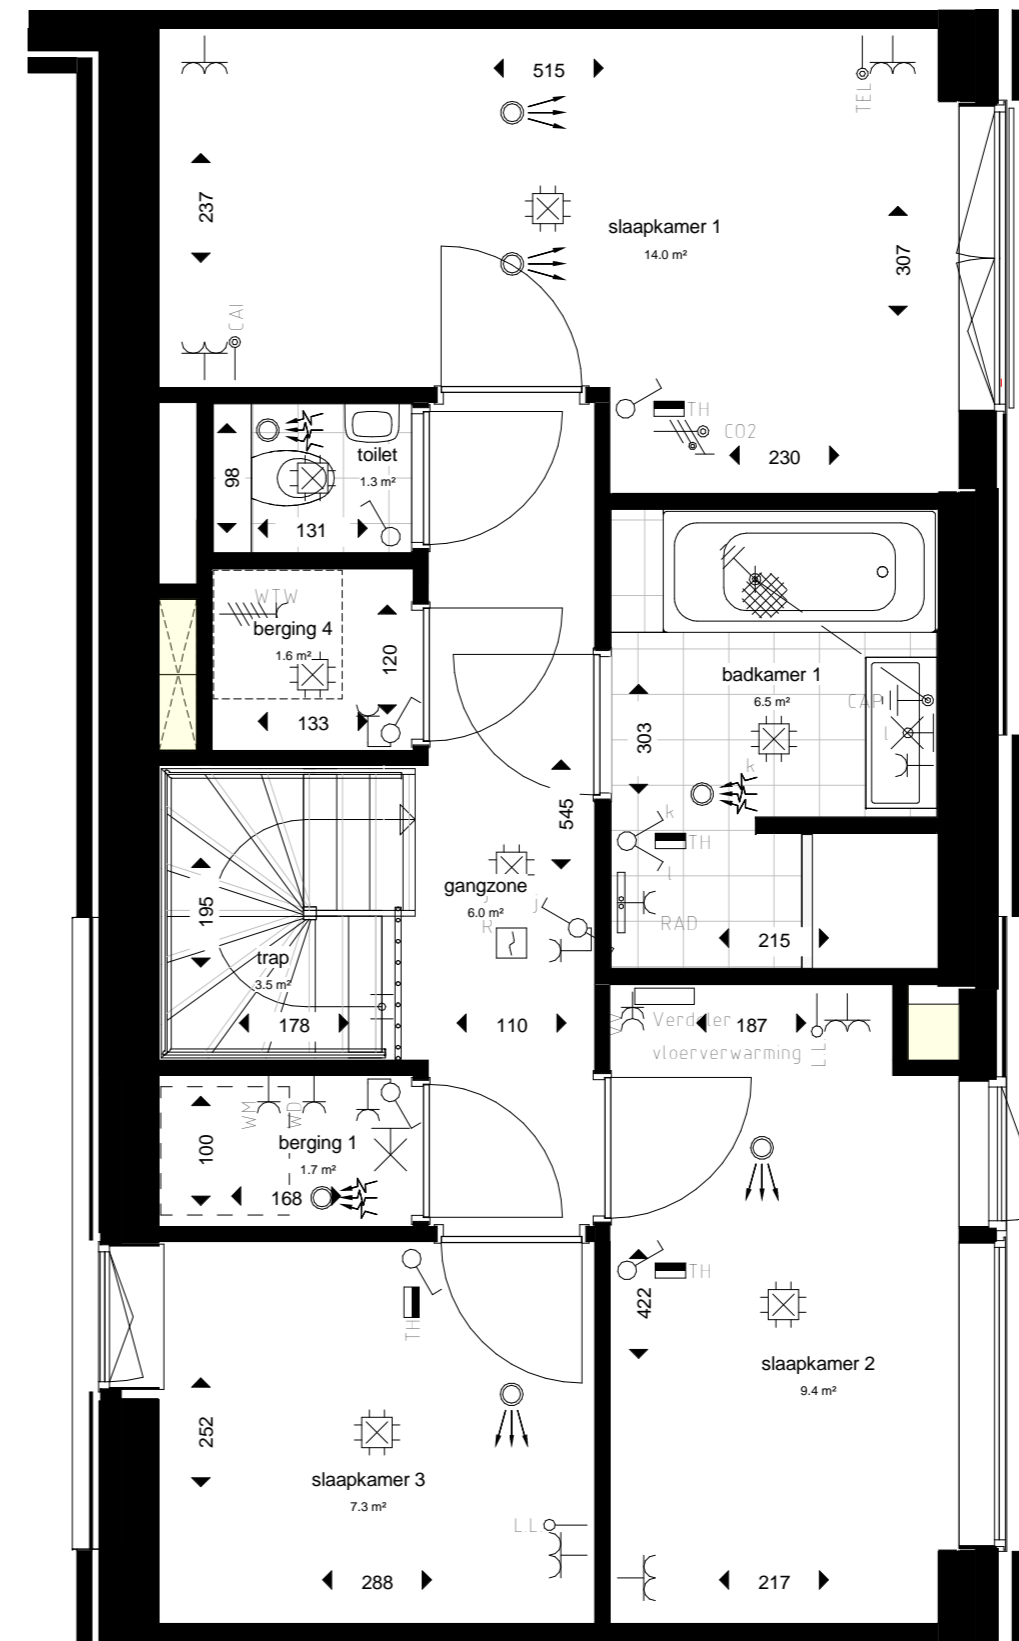

begane grond

1e verdieping

2e verdieping

AANTEKENINGEN

Bouwnummer(s): 20

gespiegeld: 14

WIJZIGINGEN

A	15-02-2019	Verkoop
EDITIE	DATUM	OMSCHRIJVING

EDITIE A	DATUM 15-02-2019	SCHAAL 1:50	GETEKEND BVDB	FORMAAT A2
PROJECTNUMMER <b>2217</b>	TEKENINGNUMMER <b>DO-HP2a</b>	BLADNUMMER		