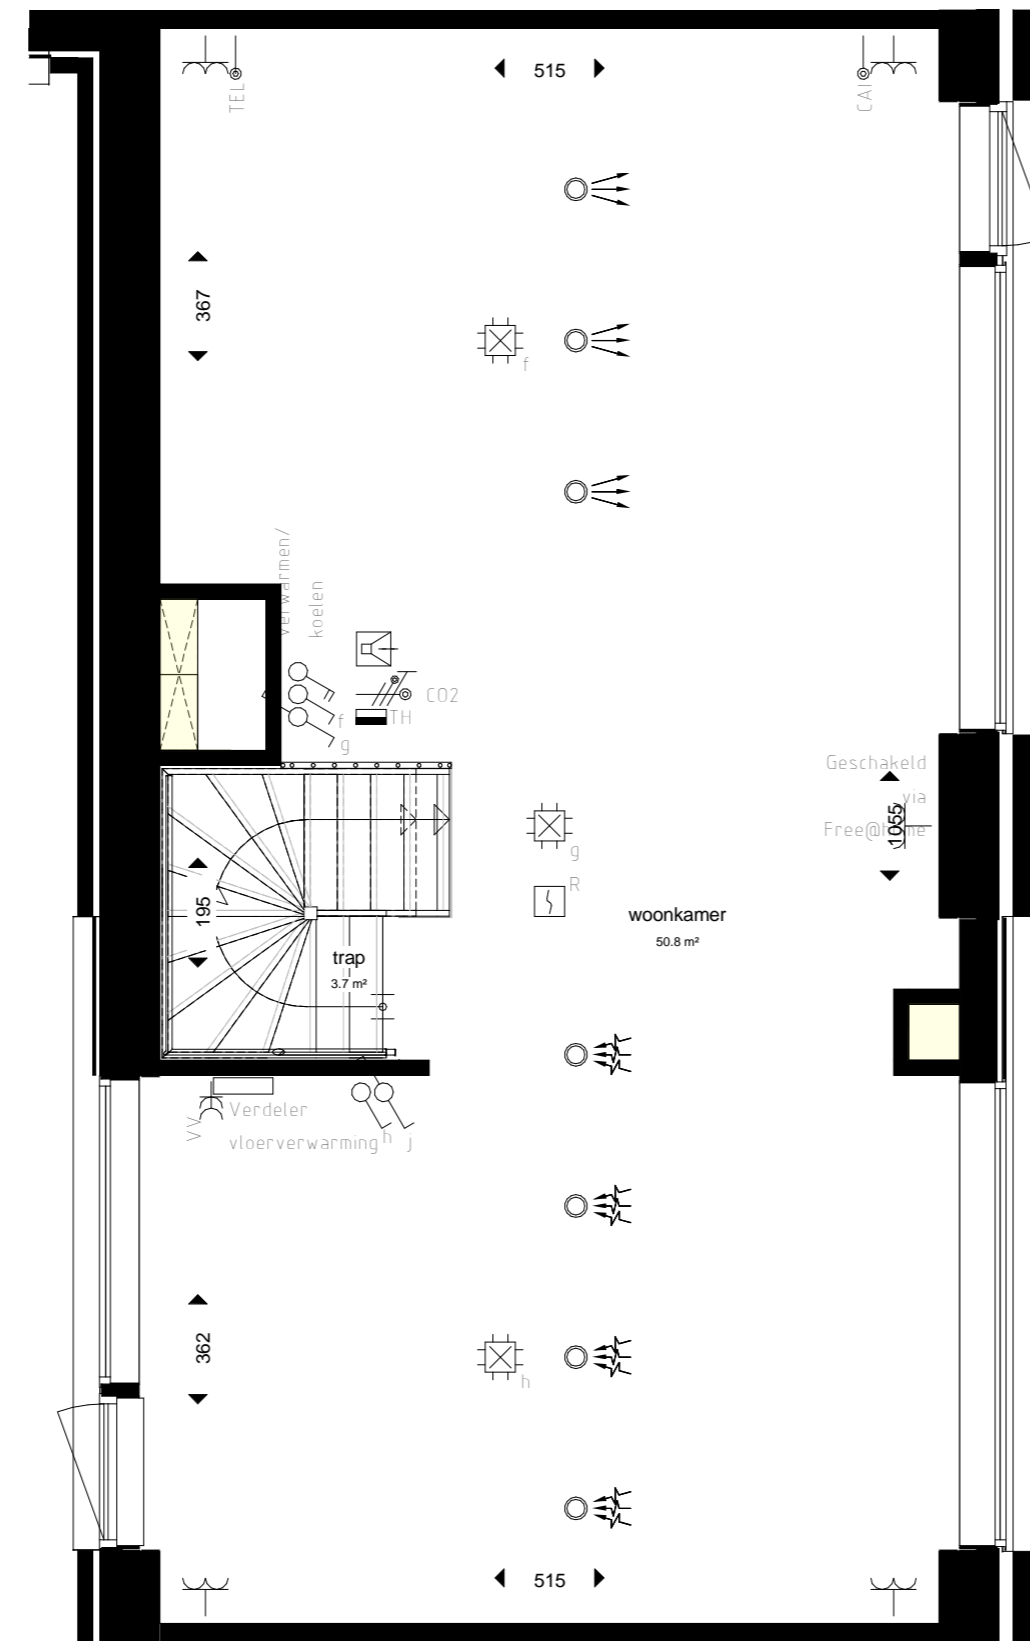

begane grond

1e verdieping

2e verdieping

AANTEKENINGEN

Bouwnummer(s): 20

gespiegeld: 14

WIJZIGINGEN

A	15-02-2019	Verkoop
EDITIE	DATUM	OMSCHRIJVING

EDITIE A	DATUM 15-02-2019	SCHAAL 1:50	GETEKEND BVDB	FORMAAT A2
PROJECTNUMMER <b>2217</b>	TEKENINGNUMMER <b>DO-HP2a</b>	BLADNUMMER		